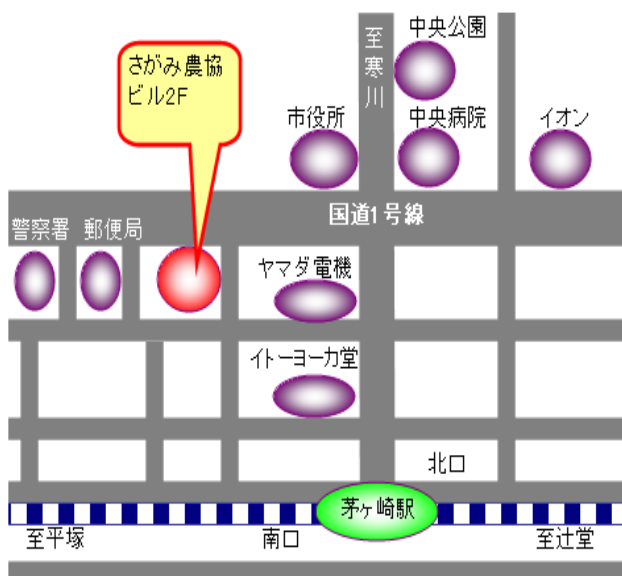

☆講座内容☆

日程	時間	内容	
3/14 (水)	10:00~ 12:00	ボランティア活動について 「保育ボランティアとは」 担当：ボランティアセンター	ボランティア活動の基本、 保育ボランティア活動の 概要説明です。
		「乳幼児(0~5歳児)の発達の特徴と安全対策」 講師：茅ヶ崎市立 鶴が台保育園 大村園長先生	幼児の特性等について保 育園の先生が分かりやす く説明します。
3/15 (木)	10:00~ 12:00	「ボランティア活動体験談」	保育ボランティア活動を している方から、活動の楽 しさや、やりがいなどに ついてお話いただきます。
		「子どもの遊び (遊びのアイデアいっぱい!)」 講師：茅ヶ崎市立 鶴が台保育園 吉田信恵先生	簡単な手遊びや折り紙な どすぐに役立つ遊びを教 えていただきます。

申込み 方法

ボランティア担当まで電話、E-mail、FAX のいずれかにて、
①保育ボランティア入門講座申込②住所③名前(ふりがな)
④年齢⑤電話番号⑥受講動機をお伝えください

☆主催☆ (福)茅ヶ崎市社会福祉協議会

ボランティアセンター

住所：茅ヶ崎市新栄町 13-44 さがみ農協ビル 2F

TEL：0467(85)9650 FAX：0467(85)9651

Mail：vc@shakyo-chigasaki.or.jp

ホームページからどうぞ